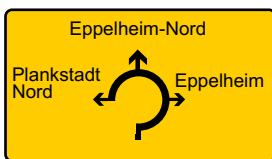

2,7km Straßen-Verlauf nun rechts abbiegen Eppelheim / Plankstadt (neue Straße: "Oftersheimer Straße")
 follow the street 2,7km, now turn to the right Eppelheim / Plankstadt
 (new street: "Oftersheimer Straße")

1,7km Straßen-Verlauf Kreislauf: geradeaus ("12 Uhr")
 follow the street 1,7km circular: straight ahead ("12 o'clock")

1,8km Straßen-Verlauf nun rechts abbiegen (neue Straße: "Grenzhöfer Straße")
 follow the street 1,8km, now turn to the right (new street: "Grenzhöfer Straße")