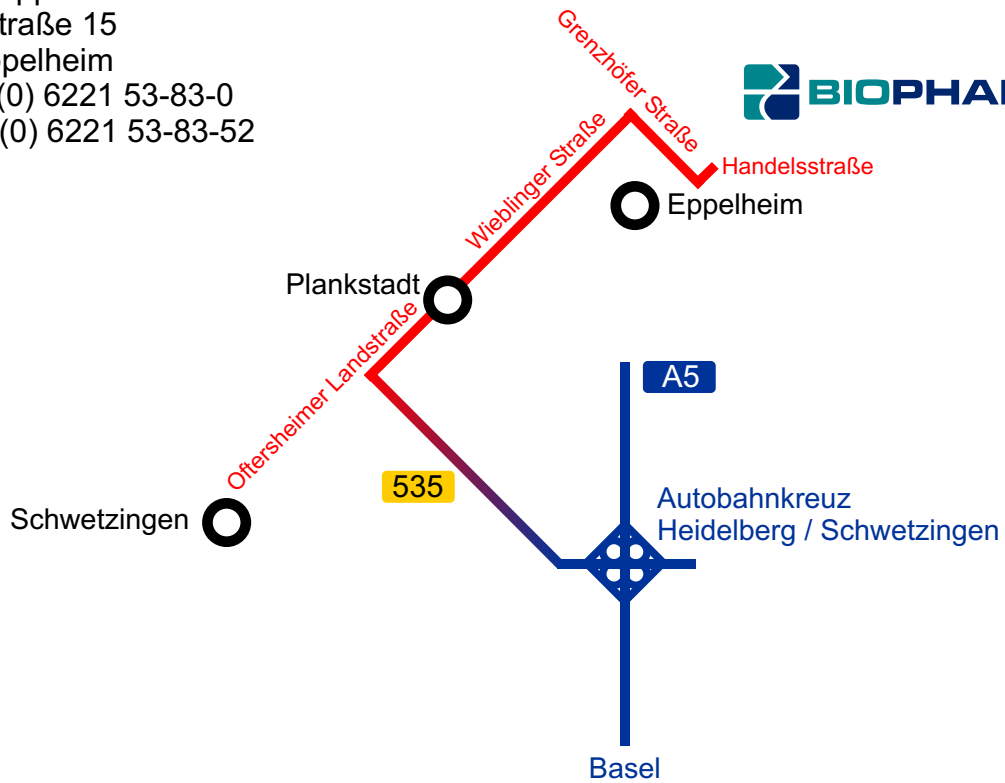

BIOPHARM GmbH
 Standort Eppelheim
 Handelsstraße 15
 69214 Eppelheim
 Tel.: +49 (0) 6221 53-83-0
 Fax: +49 (0) 6221 53-83-52

A5 bis Autobahnkreuz Heidelberg / Schwetzingen
 Ausfahrt Schwetzingen
 A5 up to Autobahnkreuz Heidelberg / Schwetzingen
 Exit Schwetzingen

2,7km Straßen-Verlauf nun rechts abbiegen Eppelheim / Plankstadt (neue Straße: "Oftersheimer Straße")
 follow the street 2,7km, now turn to the right Eppelheim / Plankstadt
 (new street: "Oftersheimer Straße")

1,7km Straßen-Verlauf Kreislauf: geradeaus ("12 Uhr")
 follow the street 1,7km circular: straight ahead ("12 o'clock")

1,8km Straßen-Verlauf nun rechts abbiegen (neue Straße: "Grenzhöfer Straße")
 follow the street 1,8km, now turn to the right (new street: "Grenzhöfer Straße")

nach 400m nun links abbiegen: Sie sind in der Handelsstraße
 weitere 400m, rechts: BIOPHARM
 after 400m now turn to the left, you are in "Handelsstraße"
 further 400m, right side: BIOPHARM